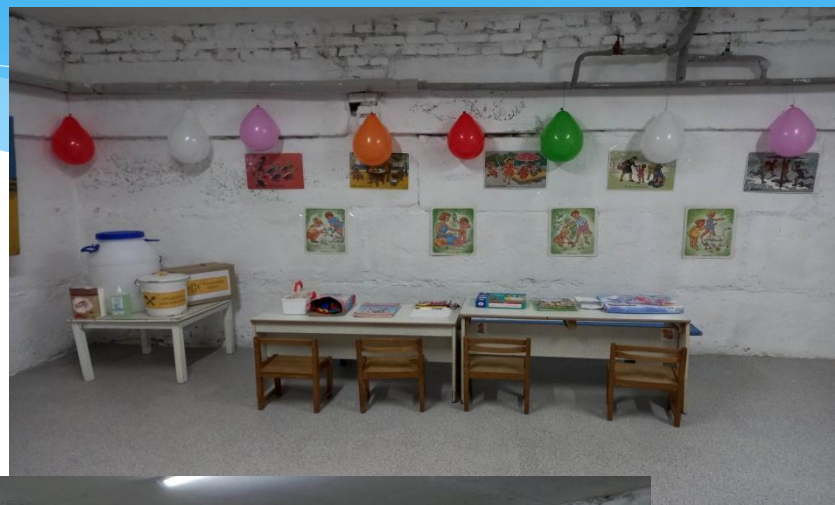

Обладнання укриття для закладу.

Змістовне та цікаве ЖИТТЯ дітлахів у закладі

Допомога небайдужих організацій дітлахам закладу

Велику вдячність висловлюємо народному депутату України Олексію Устенку за подарований генератор Качанівському ЗДО “Ромашка” Сергіївської сільської ради. Дуже важливий та необхідний подарунок для дитячого садочка та його вихованців. Разом до перемоги!