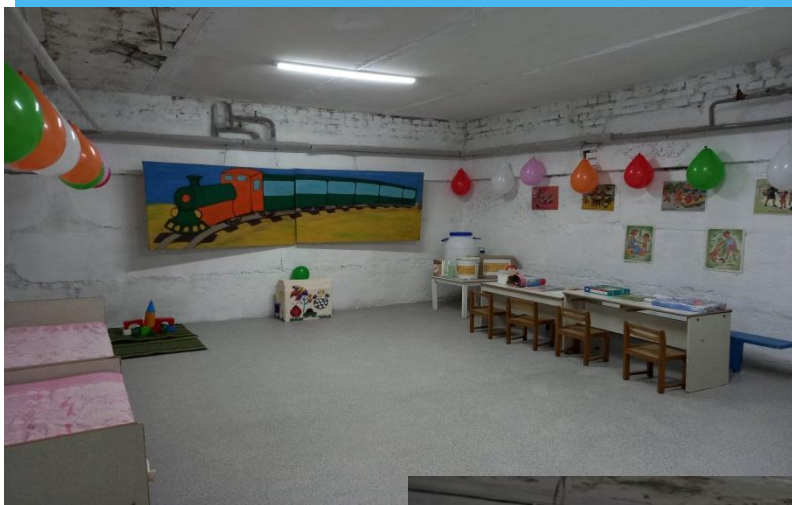

Обладнання укриття для закладу.

Змістовне та цікаве ЖИТТЯ дітлахів у закладі

Допомога небайдужих організацій дітлахам закладу

Велику вдячність висловлюємо народному депутату України Олексію Устенку за подарований генератор Качанівському ЗДО “Ромашка” Сергіївської сільської ради. Дуже важливий та необхідний подарунок для дитячого садочка та його вихованців. Разом до перемоги!